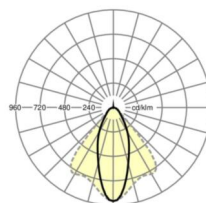

Механика

цвет корпуса	черный RAL 9005
размеры (LxWxH/DxH)	1531mm x 55mm x 37mm
вес (нетто)	1.9kg
Вид монтажа	сборка трековых систем, световая структура

DEEP-LINK

<https://www.regiolum.de/ru/article/19420004104>

Ссылка	LED 8000lm 830
ηLB	100 %
Φ ↓/↑	99 % / 1 %
UGR поп./вдоль	19.5 / 21.3

размеры

L	1531 mm	Длина
B	55 mm	Ширина
H	37 mm	Высота