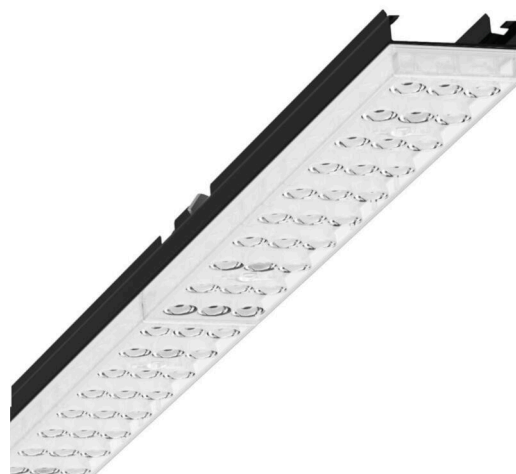

Лампо- и прибородержатели - Individual.Lens.Optic - прямой узконаправленный свет - без видимых стыков

Ламподержатель из оцинкованного стального профиля, поверхность покрыта лаком на полиэфирной смоле. Крепление без инструментов с нажимными затворами, встроенными в конструкцию, обеспечивают защиту от кражи и взлома. Цвет корпуса черный RAL 9005; Прямой узконаправленный свет, распространяющийся через линзу «Individual.Lens.Optic» из пластика ПММА. Оптика отдельных линз делает сборку и установку предельно удобными, плоскость легко чистится. Тройные ряды из отдельных линз и лампо-/прибородержатели, идеально согласованные между собой, обеспечивают цельный вид без стыков и неравномерностей. Подключение к электросети через штатную 3-полюсную штекерную деталь для быстрой сборки, со свободным выбором фаз. Встроенный механизм для правильной сборки для быстрого установки. Сменные блоки, позволяющие легко модернизировать освещение, существенно продлевают срок службы всей осветительной установки.

Механика

цвет корпуса	черный RAL 9005
размеры (LxWxH/DxH)	1531mm x 55mm x 37mm
вес (нетто)	1.9kg
Вид монтажа	сборка трековых систем, световая структура

DEEP-LINK

<https://www.regiolum.de/ru/article/19420004104>

Ссылка	LED 8000lm 830
ηLB	100 %
Φ ↓/↑	99 % / 1 %
UGR поп./вдоль	19.5 / 21.3

размеры

L	1531 mm	Длина
B	55 mm	Ширина
H	37 mm	Высота